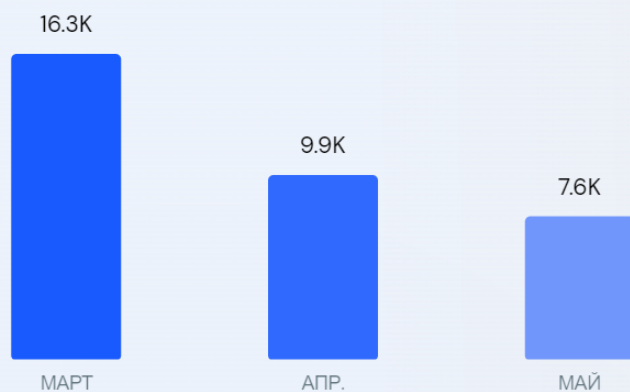

Google

xPR	0.6
Страницы в поиске Google	37200-45200
Наличие в Google Мой Бизнес	да
Отзывы в Google	6 / рейтинг 5

Посещаемость

Яндекс	196	Google	416
--------	-----	--------	-----

Трафик и вовлеченность в прошлом месяце

Всего посещений
7.6K

Изменение за последний месяц
22.57% ▾

Средняя продолжительность посещения
00:00:26

Процент отказов
72.27%

Стр. за посещение
1.45

Общее количество визитов за последние 3 месяца

В сравнении с конкурентом