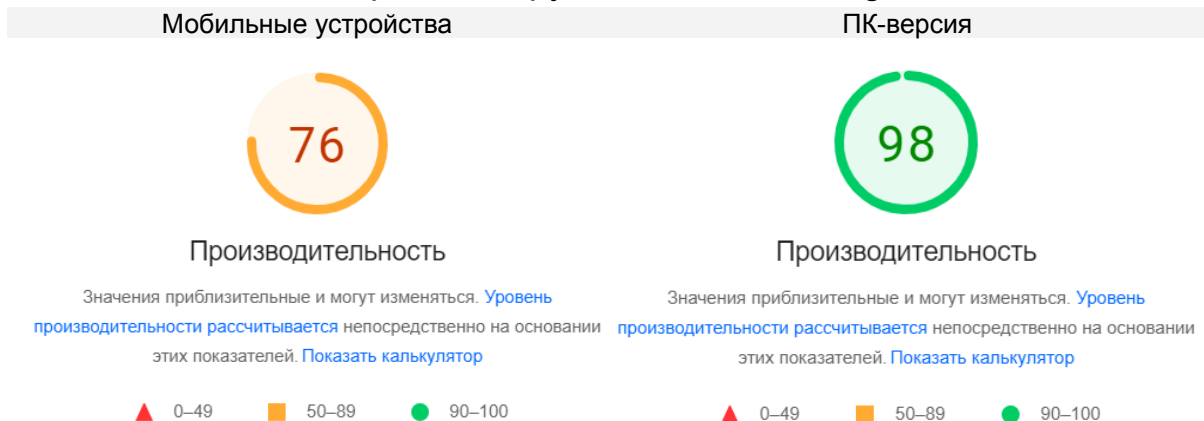

Основные редиректы главной - ок

Внутренние ссылки

Редиректы 301 / 302 пр.. - много

Битые ссылки (ошибки 404) - немного

Исходящие внешние ссылки - немного

Скорость загрузки сайта по Google

Мобильный адаптив по Google главной страницы