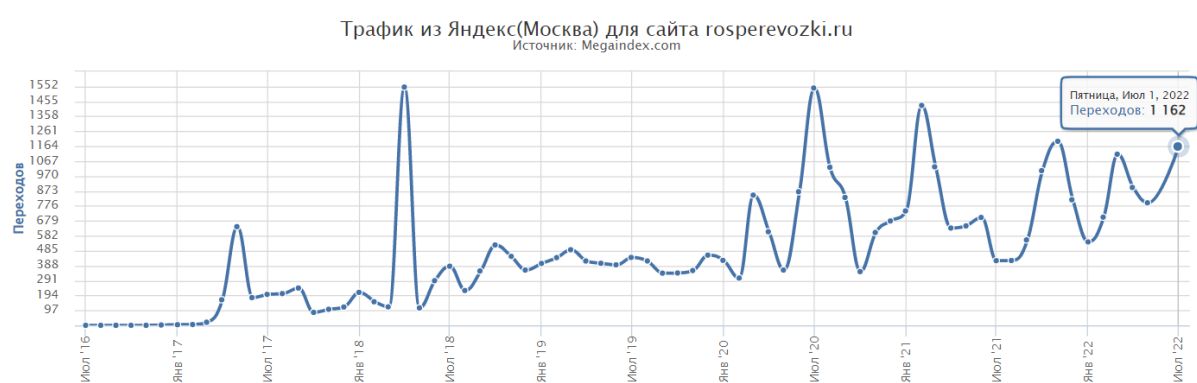

История посещаемости

Ссылки на сайт

Всего	Доноров	Анкоры	Noindex	Nofollow	С главной	Со 2 ур.	С 3 ур.	С 4 ур.>
58-495	35-94	26	4	14	6	4	16	32